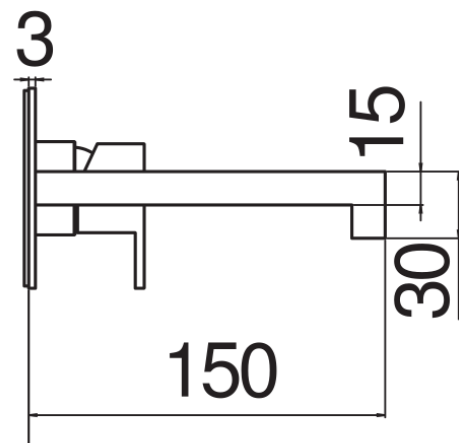

SPECIFICHE

Parte esterna monocomando a parete

Chrome

Aeratore anticalcare

Lunghezza bocca 150 mm

Senza scarico

Limitatore di portata con freno al 50%

Imballo: 32 x 16,5 x 7 cm / 0,0037 m³ / 2,5 kg

CERTIFICAZIONI

DIAGRAMMA DI PORTATA: ACQUA CALDA/FREDDA

— Aeratore

DIAGRAMMA DI PORTATA: ACQUA MISCELATA

— Aeratore