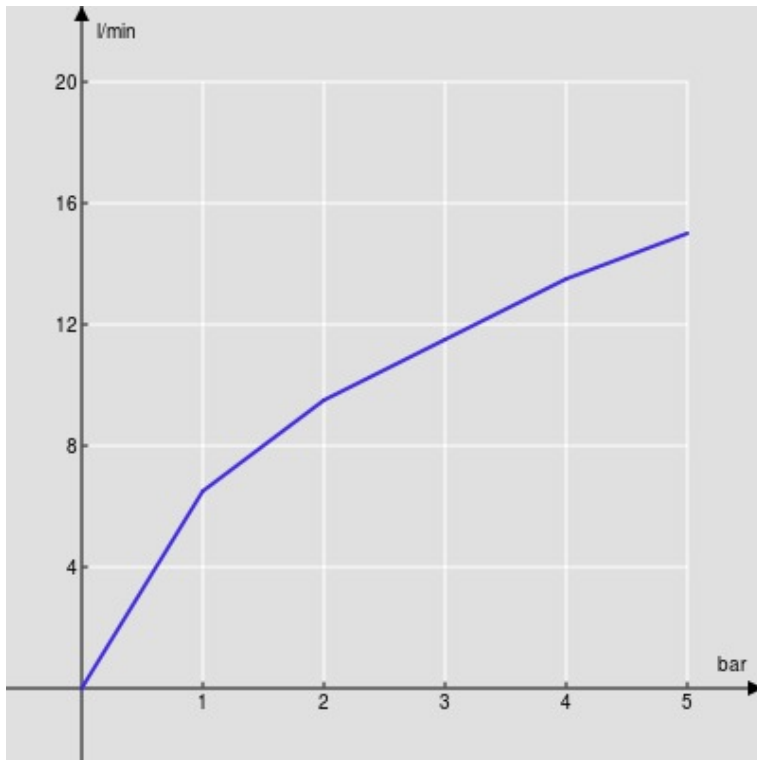

SPECIFICHE

Parte esterna monocomando a parete

Chrome

Aeratore anticalcare

Lunghezza bocca 150 mm

Senza scarico

Limitatore di portata con freno al 50%

Imballo: 32 x 16,5 x 7 cm / 0,0037 m³ / 2,5 kg

CERTIFICAZIONI

DIAGRAMMA DI PORTATA: ACQUA CALDA/FREDDA

— Aeratore

DIAGRAMMA DI PORTATA: ACQUA MISCELATA

— Aeratore