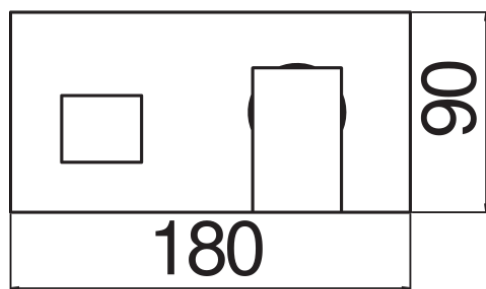

SPECIFICHE

Parte esterna monocomando a parete

Chrome

Aeratore anticalcare

Lunghezza bocca 150 mm

Senza scarico

Limitatore di portata con freno al 50%

Imballo: 32 x 16,5 x 7 cm / 0,0037 m³ / 2,5 kg

CERTIFICAZIONI

DIAGRAMMA DI PORTATA: ACQUA CALDA/FREDDA

— Aeratore

DIAGRAMMA DI PORTATA: ACQUA MISCELATA

— Aeratore