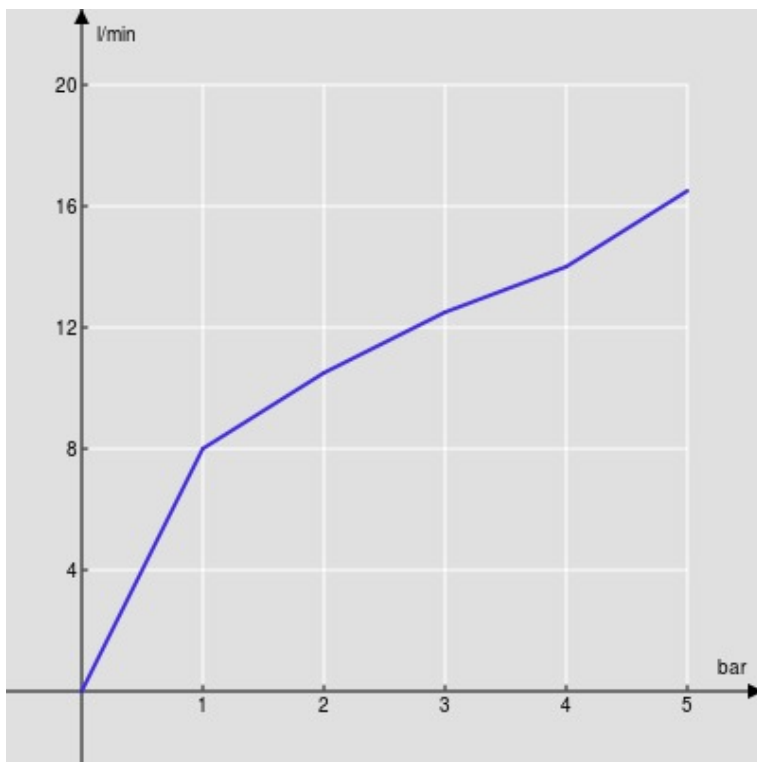

SPECIFICHE

Parte esterna monocomando a parete

Chrome

Aeratore anticalcare

Lunghezza bocca 150 mm

Senza scarico

Limitatore di portata con freno al 50%

Imballo: 32 x 16,5 x 7 cm / 0,0037 m³ / 2,5 kg

CERTIFICAZIONI

DIAGRAMMA DI PORTATA: ACQUA CALDA/FREDDA

— Aeratore

DIAGRAMMA DI PORTATA: ACQUA MISCELATA

— Aeratore